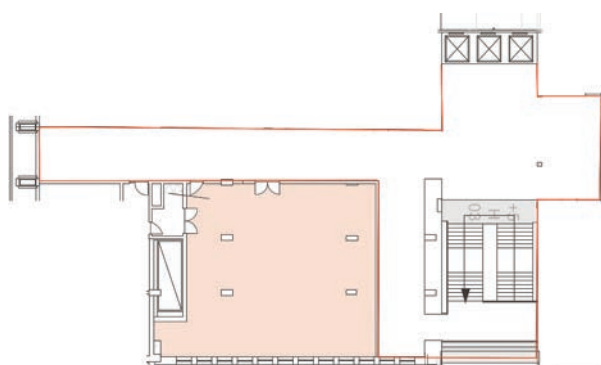

↑
12 m
↓
←
11 m 30
→

Royal Sky Room 1

Situé à l'étage supérieur de la Bibliothèque royale de Belgique, l'un des immeubles les plus prestigieux de Bruxelles, le Royal Sky Room, composé de deux salles, offre une vue imprenable sur la capitale et bénéficie d'une accessibilité exceptionnelle. Les salles disposent d'une infrastructure multimédia de qualité et d'un espace de restauration exclusif pour cent personnes. Leur conception modulaire permet d'aménager les espaces en fonction de votre activité : chaises alignées ou en U...